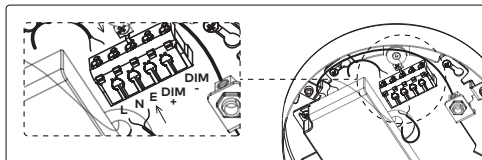

Wiring (Standard)

Driver Information

Product Code	Output Power	Driving Current	Forward Voltage
PORH/PORV0700.TB30	47	1050mA	26-43V
PORH/PORV0900.TB30	58	1400mA	34-46V
PORH/PORV1000.TB30	63	1400mA	34-46V
PORH/PORV0700.TBTW	48	1800mA	24V DC
PORH/PORV0900.TBTW	58	2000mA	24V DC
PORH/PORV1000.TBTW	72	2200mA	24V DC