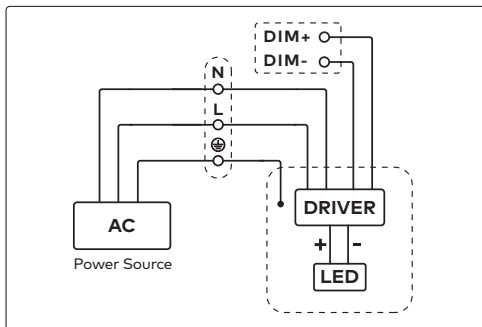

Wiring (Standard)

Driver Information

Product Code	Output Power	Driving Current	Forward Voltage
PORH/PORV0700.TB30	47	1050mA	26-43V
PORH/PORV0900.TB30	58	1400mA	34-46V
PORH/PORV1000.TB30	63	1400mA	34-46V
PORH/PORV0700.TBTW	48	1800mA	24V DC
PORH/PORV0900.TBTW	58	2000mA	24V DC
PORH/PORV1000.TBTW	72	2200mA	24V DC